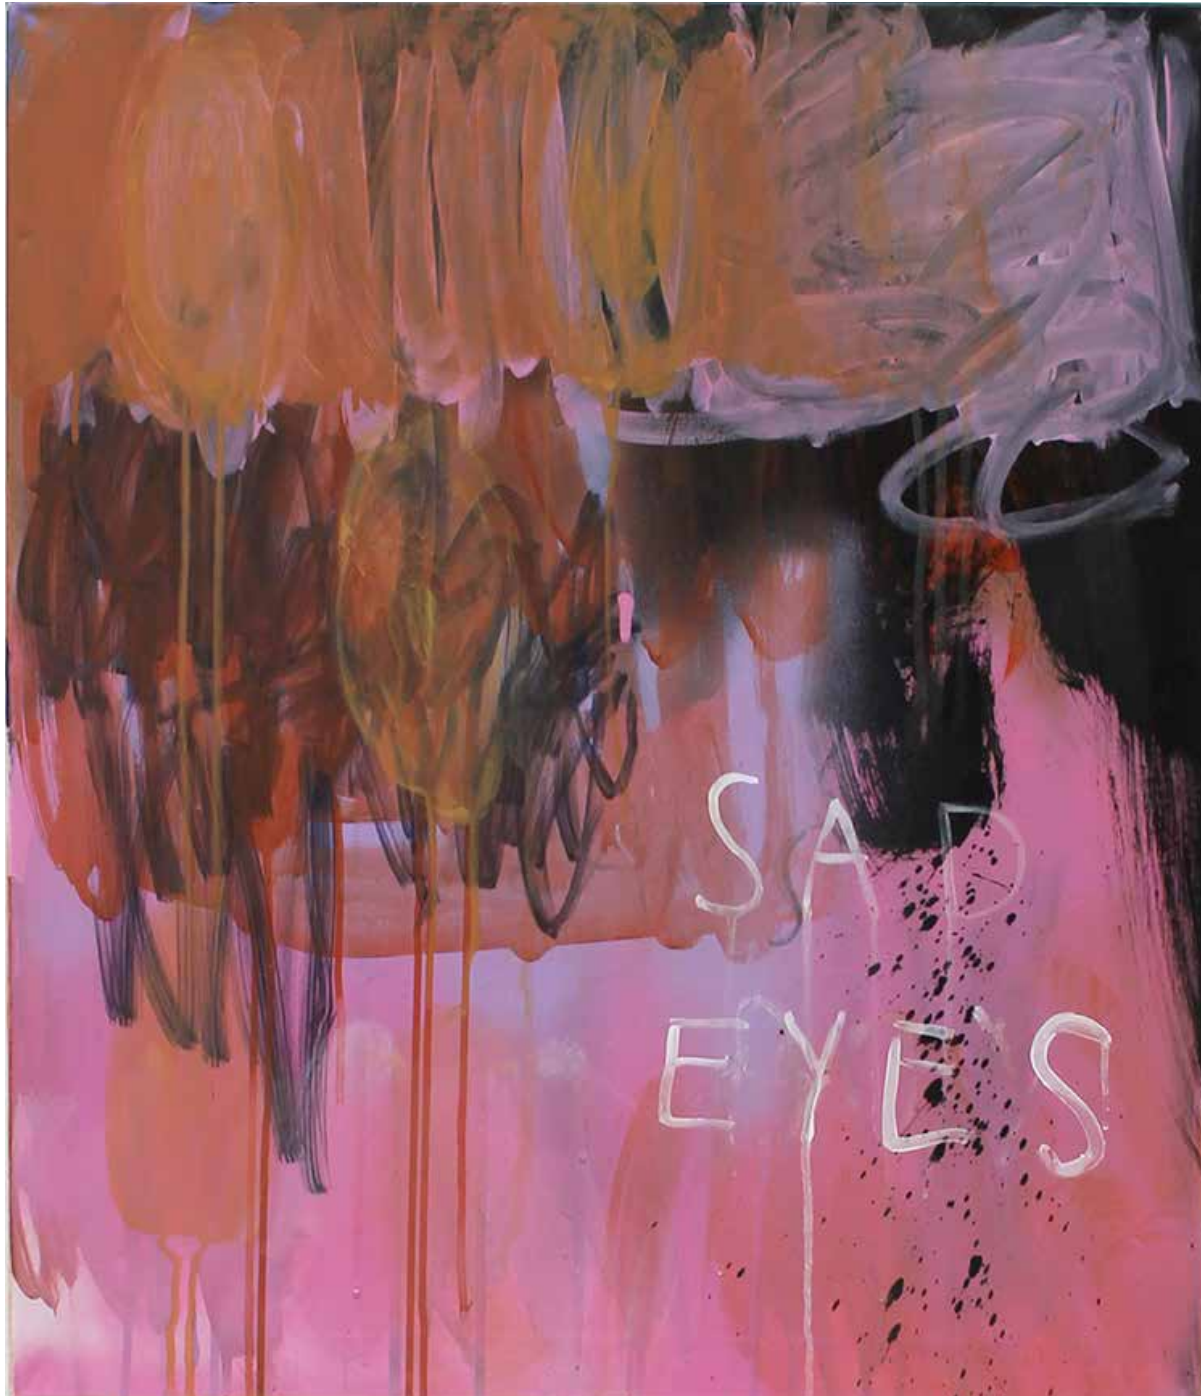

Sara Kim Haese

Boy, 2019  
Mischtechnik auf Leinwand  
40x50 cm

Boy2, 2019  
Mischtechnik auf Leinwand  
40x50 cm

Gruppenausstellung Klasse Van Eeden,  
Trixie, Den Haag

Frei sein, 2019  
Mischtechnik auf Leinwand  
160 cm x 190 cm

Mutterliebe, 2019  
Mischtechnik auf Leinwand  
160 cm x 190 cm

Atelieransicht

## Artiststatement

Aggression ist gleich zu setzen mit einer Energie, die nach vorne geht und etwas zum Vorschein bringt. Etwas unaussprechliches, das über die aggressive Geste seinen Weg auf die Leinwand findet. So kommen in der körperhaften Bewegung Farbflächen und Linien ans Tageslicht, welche vor allem durch den Duktus und eine schnelle Handhabung des Materialauftrages von Farben wie Acryl, Lack und Sprühfarbe, geprägt sind. Auch der feste Druck beim Auftragen wird deutlich sichtbar. Die Schriftzüge repetieren die Titel der Arbeit oder sie beschreiben ihn zusätzlich. Sie sind ebenso wie der Duktus des Pinsels emotional aufgeladen und drängen sich fast fordernd dem Betrachter auf oder verkörpern eine weitere Wahrheit des Arbeitstitels.